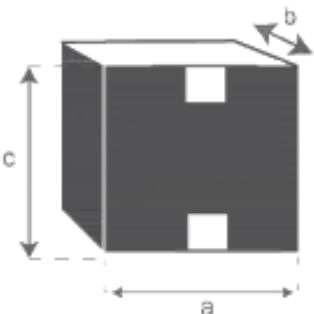

Meuble sous vasque suspendu en teck massif 140 cm

BELIZE

Référence : MSV0002

B

A = 56 cm  
B = 140 cm  
C = 50 cm  
D = 45 cm  
E = 2 cm

a = 145 cm  
b = 64 cm  
c = 57 cm