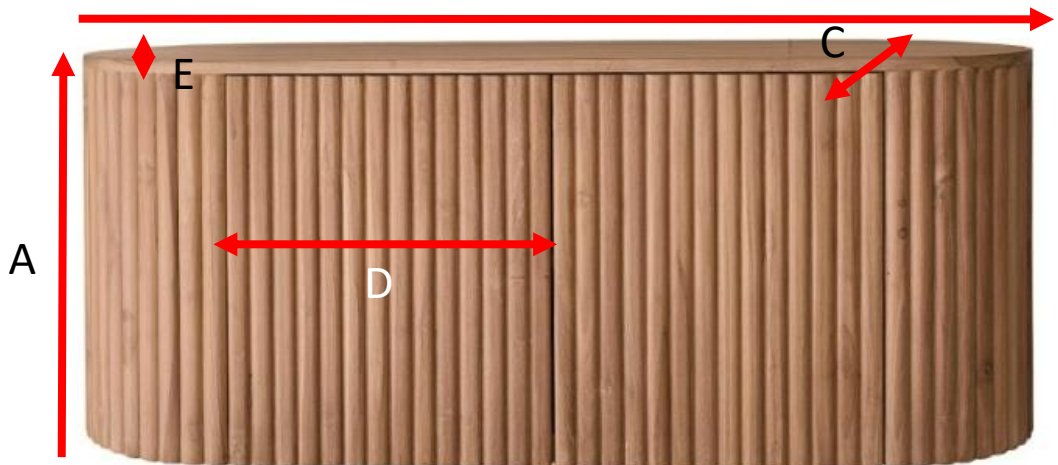

Meuble sous vasque suspendu en teck massif 140 cm

BELIZE

Référence : MSV0002

B

A = 56 cm  
B = 140 cm  
C = 50 cm  
D = 45 cm  
E = 2 cm

a = 145 cm  
b = 64 cm  
c = 57 cm